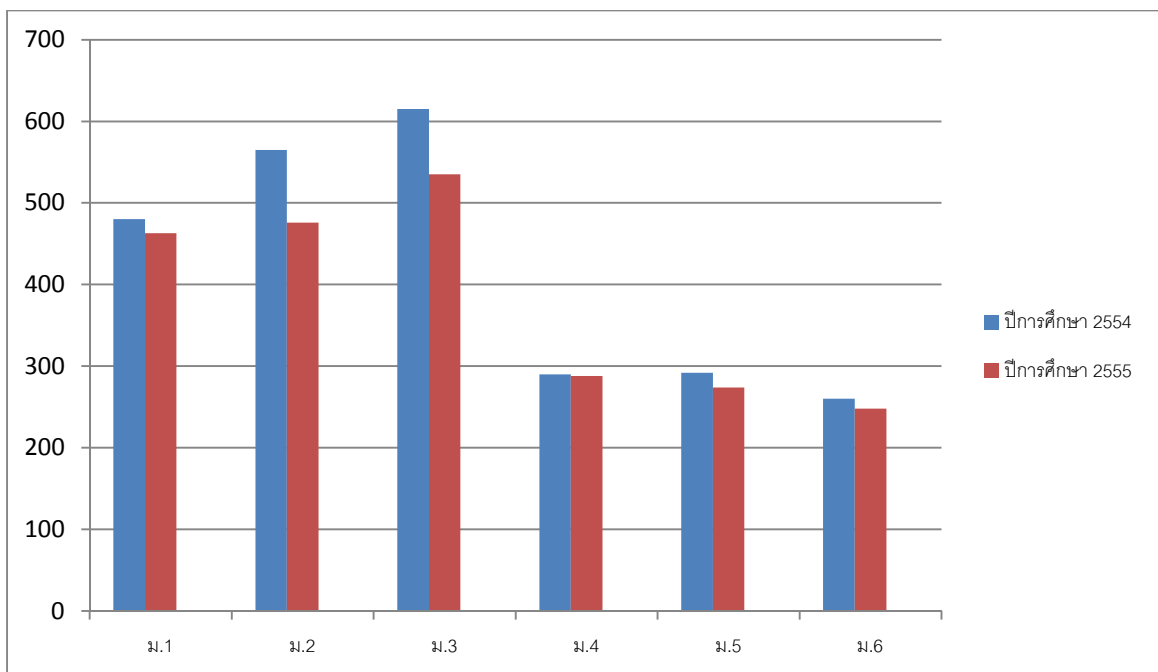

จำนวนนักเรียน ประจำปีการศึกษา 2555

ชั้น	จำนวนนักเรียน			จำนวนห้องเรียน
	ชาย	หญิง	รวม	
มัธยมศึกษาปีที่ 1	230	233	463	12
มัธยมศึกษาปีที่ 2	239	228	467	12
มัธยมศึกษาปีที่ 3	290	245	535	12
รวม	759	706	1,465	36
มัธยมศึกษาปีที่ 4	82	206	288	7
มัธยมศึกษาปีที่ 5	101	173	274	7
มัธยมศึกษาปีที่ 6	90	158	248	6
รวม	273	537	810	20
รวมทั้งสิ้น	1,032	1,243	2,275	56

ข้อมูล ณ วันที่ 10 มิถุนายน 2555

แผนภูมิแสดงจำนวนนักเรียน ประจำปีการศึกษา 2555