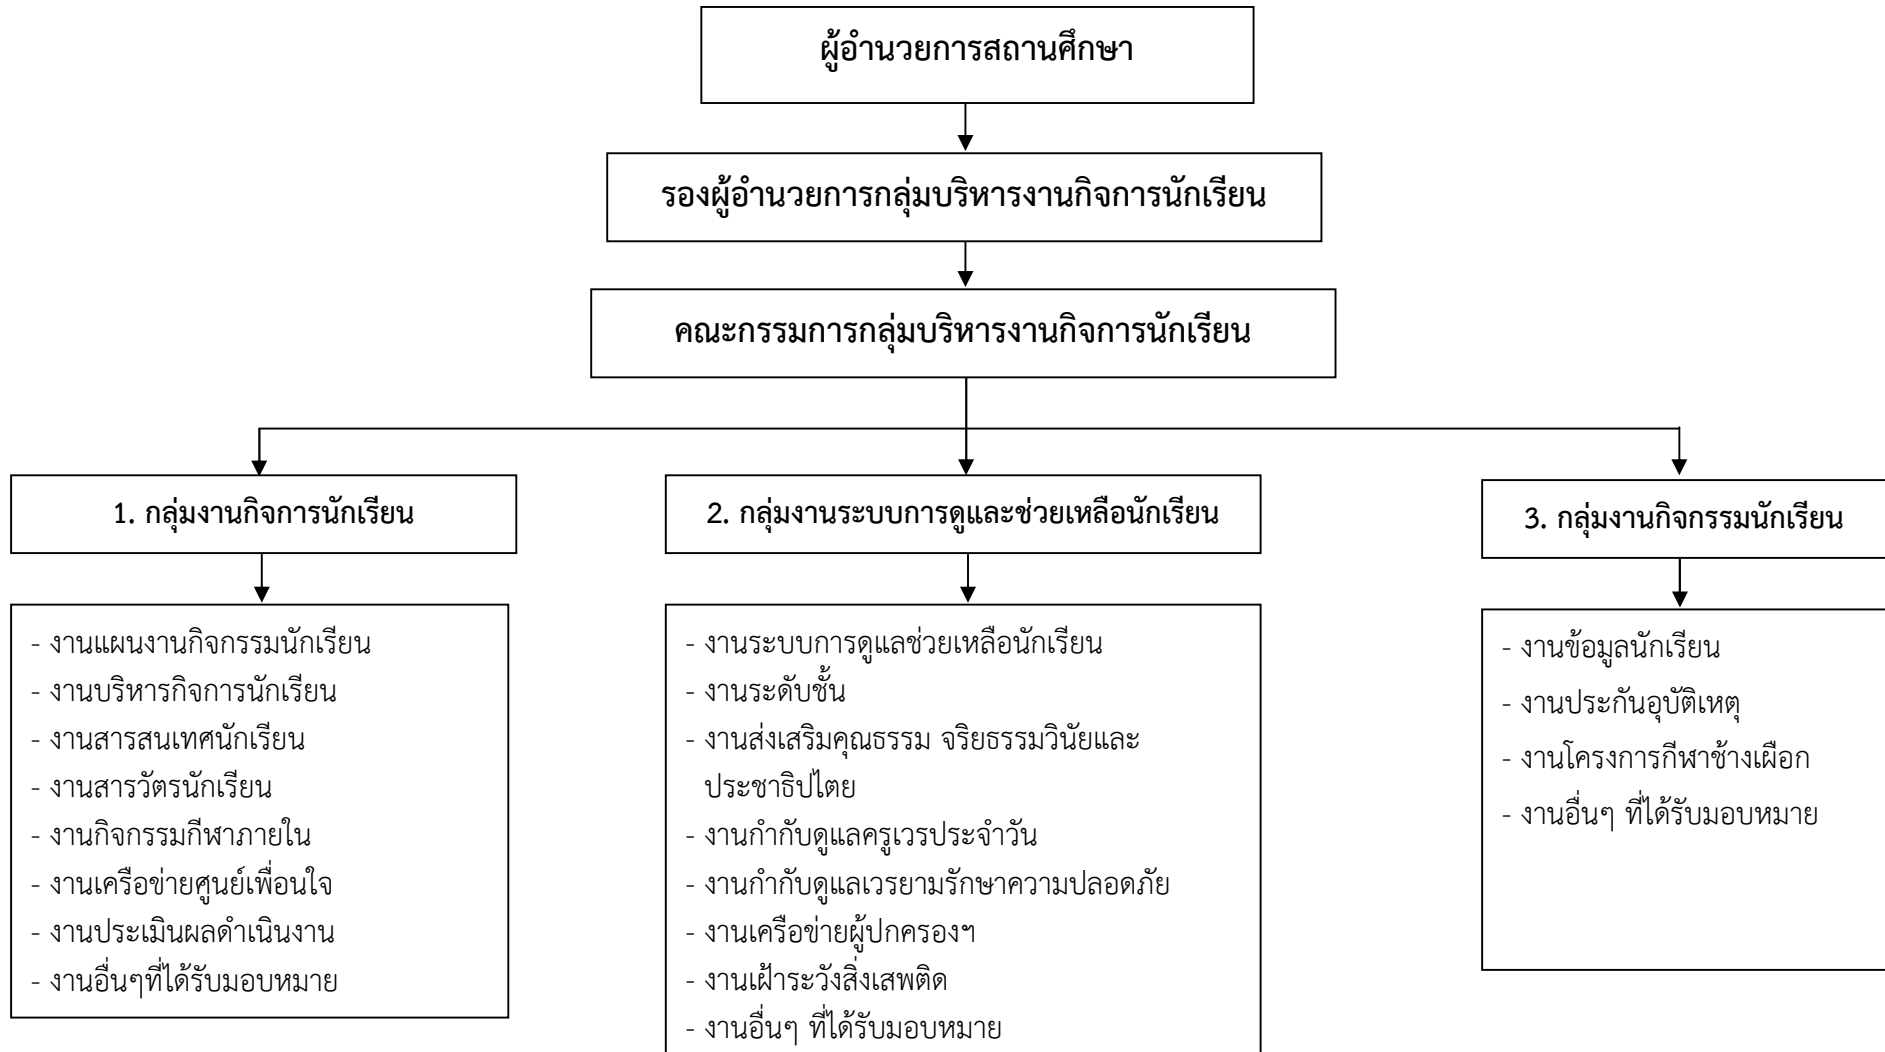

กลุ่มบริหารงานกิจการนักเรียน

โครงสร้างกลุ่มบริหารงานกิจการนักเรียน

จำนวนนักเรียน ประจำปีการศึกษา 2555

ชั้น	จำนวนนักเรียน			จำนวนห้องเรียน
	ชาย	หญิง	รวม	
มัธยมศึกษาปีที่ 1	230	233	463	12
มัธยมศึกษาปีที่ 2	239	228	467	12
มัธยมศึกษาปีที่ 3	290	245	535	12
รวม	759	706	1,465	36
มัธยมศึกษาปีที่ 4	82	206	288	7
มัธยมศึกษาปีที่ 5	101	173	274	7
มัธยมศึกษาปีที่ 6	90	158	248	6
รวม	273	537	810	20
รวมทั้งสิ้น	1,032	1,243	2,275	56